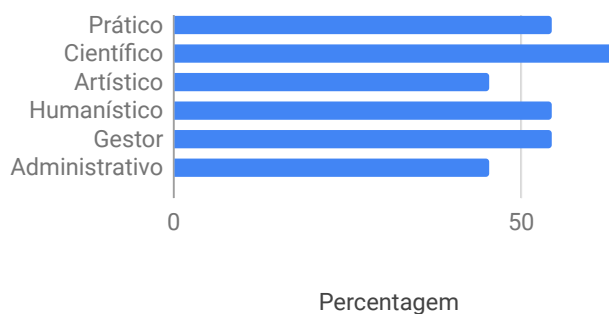

Relatório

Nome: Orientando E

Perfis Profissionais - Interesses

Prático: 54.5%
Científico: 63.6%
Artístico: 45.5%
Humanístico: 54.5%
Gestor: 54.5%
Administrativo: 45.5%

Perfis Profissionais - Competências

Prático: 54.5%
Científico: 72.7%
Artístico: 54.5%
Humanístico: 45.5%
Gestor: 54.5%
Administrativo: 45.5%

Perfis Profissionais - Personalidade

Prático: 54.5%
Científico: 63.6%
Artístico: 45.5%
Humanístico: 54.5%
Gestor: 54.5%
Administrativo: 54.5%

Perfis Profissionais - Total

Prático: 54.5%

Científico: 66.7%

Artístico: 48.5%