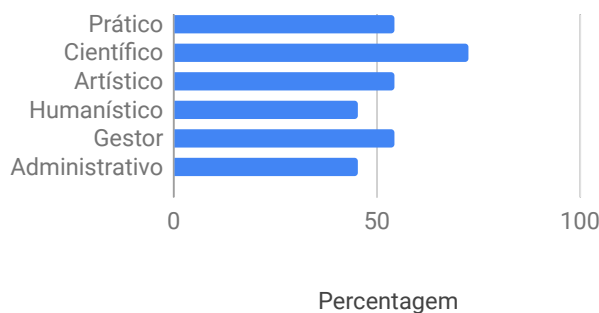

Relatório

Nome: Orientando E

Perfis Profissionais - Interesses

Prático: 54.5%
Científico: 63.6%
Artístico: 45.5%
Humanístico: 54.5%
Gestor: 54.5%
Administrativo: 45.5%

Perfis Profissionais - Competências

Prático: 54.5%
Científico: 72.7%
Artístico: 54.5%
Humanístico: 45.5%
Gestor: 54.5%
Administrativo: 45.5%

Perfis Profissionais - Personalidade

Prático: 54.5%
Científico: 63.6%
Artístico: 45.5%
Humanístico: 54.5%
Gestor: 54.5%
Administrativo: 54.5%

Perfis Profissionais - Total

Prático: 54.5%

Científico: 66.7%

Artístico: 48.5%