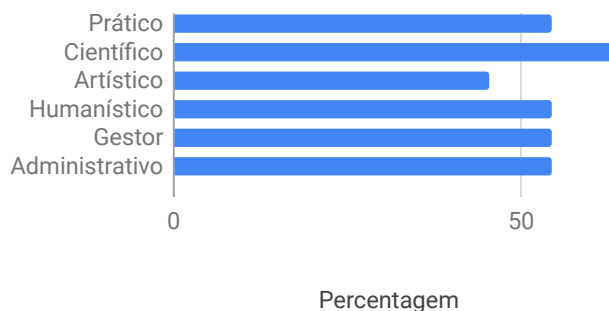

Relatório

Nome: Orientando E

Perfis Profissionais - Interesses

Prático: 54.5%
Científico: 63.6%
Artístico: 45.5%
Humanístico: 54.5%
Gestor: 54.5%
Administrativo: 45.5%

Perfis Profissionais - Competências

Prático: 54.5%
Científico: 72.7%
Artístico: 54.5%
Humanístico: 45.5%
Gestor: 54.5%
Administrativo: 45.5%

Perfis Profissionais - Personalidade

Prático: 54.5%
Científico: 63.6%
Artístico: 45.5%
Humanístico: 54.5%
Gestor: 54.5%
Administrativo: 54.5%

Perfis Profissionais - Total

Prático: 54.5%

Científico: 66.7%

Artístico: 48.5%