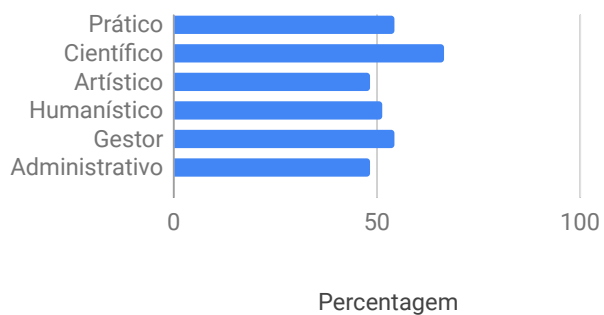

Relatório

Nome: Orientando E

Perfis Profissionais - Interesses

Prático: 54.5%
Científico: 63.6%
Artístico: 45.5%
Humanístico: 54.5%
Gestor: 54.5%
Administrativo: 45.5%

Perfis Profissionais - Competências

Prático: 54.5%
Científico: 72.7%
Artístico: 54.5%
Humanístico: 45.5%
Gestor: 54.5%
Administrativo: 45.5%

Perfis Profissionais - Personalidade

Prático: 54.5%
Científico: 63.6%
Artístico: 45.5%
Humanístico: 54.5%
Gestor: 54.5%
Administrativo: 54.5%

Perfis Profissionais - Total

Prático: 54.5%

Científico: 66.7%

Artístico: 48.5%

Humanístico: 51.5%

Gestor: 54.5%

Administrativo: 48.5%

Perfil Predominante

Científico

Apresenta um modo abstracto e a uma preferência pela manipulação de ideias, símbolos e conceitos. Orienta-se preferencialmente para o setor científico/investigação.