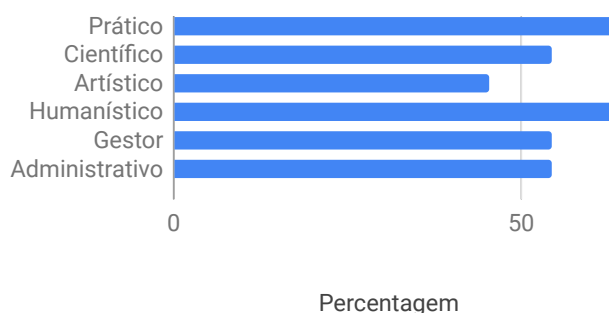

## Perfis Profissionais - Interesses

**Prático:** 63.6%

**Científico:** 54.5%

**Artístico:** 45.5%

**Humanístico:** 63.6%

**Gestor:** 54.5%

**Administrativo:** 54.5%

## Perfis Profissionais - Competências

**Prático:** 72.7%

**Científico:** 72.7%

**Artístico:** 45.5%

**Humanístico:** 45.5%

**Gestor:** 45.5%

**Administrativo:** 63.6%

## Perfis Profissionais - Personalidade

**Prático:** 72.7%

**Científico:** 54.5%

**Artístico:** 54.5%

**Humanístico:** 54.5%

**Gestor:** 36.4%

**Administrativo:** 63.6%