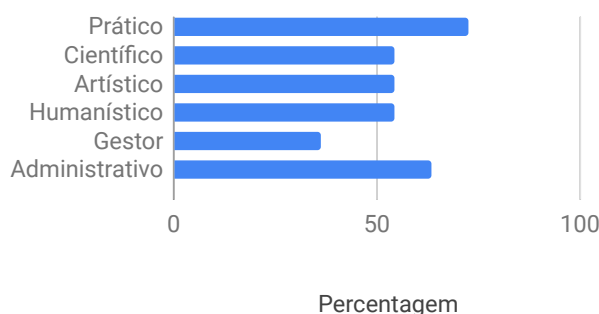

## Perfis Profissionais - Interesses

**Prático:** 63.6%

**Científico:** 54.5%

**Artístico:** 45.5%

**Humanístico:** 63.6%

**Gestor:** 54.5%

**Administrativo:** 54.5%

## Perfis Profissionais - Competências

**Prático:** 72.7%

**Científico:** 72.7%

**Artístico:** 45.5%

**Humanístico:** 45.5%

**Gestor:** 45.5%

**Administrativo:** 63.6%

## Perfis Profissionais - Personalidade

**Prático:** 72.7%

**Científico:** 54.5%

**Artístico:** 54.5%

**Humanístico:** 54.5%

**Gestor:** 36.4%

**Administrativo:** 63.6%

## Perfis Profissionais - Total

**Prático:** 69.7%

**Científico:** 60.6%

**Artístico:** 48.5%

**Humanístico:** 54.5%

**Gestor:** 45.5%

**Administrativo:** 60.6%