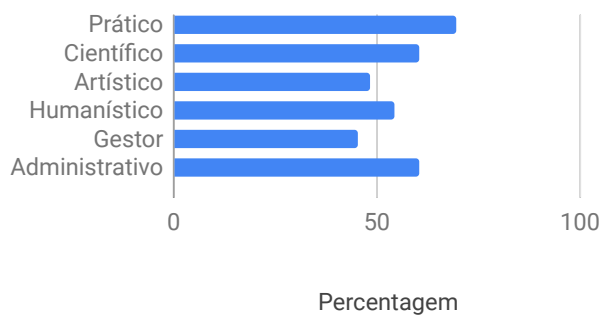

## Perfis Profissionais - Personalidade

**Prático:** 72.7%

**Científico:** 54.5%

**Artístico:** 54.5%

**Humanístico:** 54.5%

**Gestor:** 36.4%

**Administrativo:** 63.6%

## Perfis Profissionais - Total

**Prático:** 69.7%

**Científico:** 60.6%

**Artístico:** 48.5%

**Humanístico:** 54.5%

**Gestor:** 45.5%

**Administrativo:** 60.6%

# Perfil Predominante