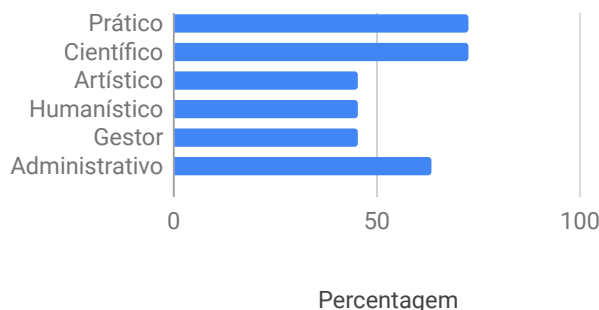

## Perfis Profissionais - Interesses

**Prático:** 63.6%

**Científico:** 54.5%

**Artístico:** 45.5%

**Humanístico:** 63.6%

**Gestor:** 54.5%

**Administrativo:** 54.5%

## Perfis Profissionais - Competências

**Prático:** 72.7%

**Científico:** 72.7%

**Artístico:** 45.5%

**Humanístico:** 45.5%

**Gestor:** 45.5%

**Administrativo:** 63.6%

## Perfis Profissionais - Personalidade

**Prático:** 72.7%

**Científico:** 54.5%

**Artístico:** 54.5%

**Humanístico:** 54.5%

**Gestor:** 36.4%

**Administrativo:** 63.6%

## Perfis Profissionais - Total

**Prático:** 69.7%

**Científico:** 60.6%

**Artístico:** 48.5%

**Humanístico:** 54.5%

**Gestor:** 45.5%

**Administrativo:** 60.6%